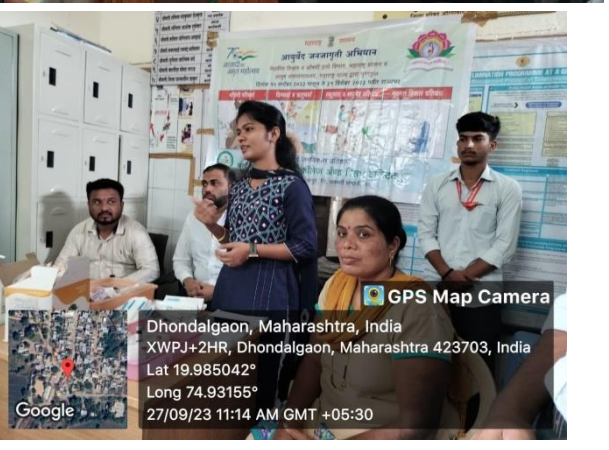

GPS Map Camera
Dhondalgaon, Maharashtra, India
XWPJ+2HR, Dhondalgaon, Maharashtra 423703, India
Lat 19.985033°
Long 74.931538°
27/09/23 11:16 AM GMT +05:30

GPS Map Camera
Dhondalgaon, Maharashtra, India
XWPJ+2HR, Dhondalgaon, Maharashtra 423703, India
Lat 19.985033°
Long 74.931538°
27/09/23 11:17 AM GMT +05:30

GPS Map Camera
Dhondalgaon, Maharashtra, India
XWPJ+2HR, Dhondalgaon, Maharashtra 423703, India
Lat 19.985042°
Long 74.93155°
27/09/23 11:14 AM GMT +05:30