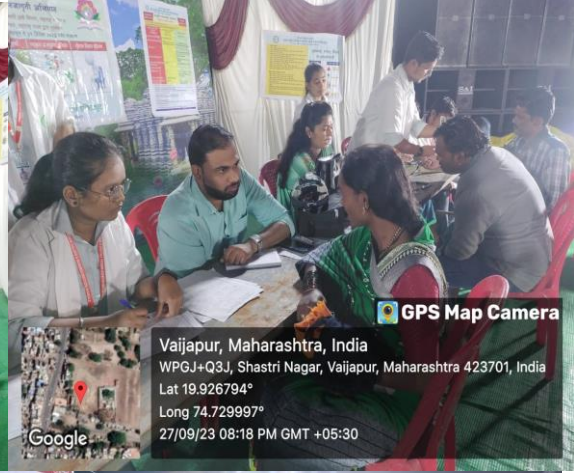

साई आयुर्वेद मेडिकल कॉलेज & रिसर्च इन्स्टीट्यूट, गट नं ११ खंडाळा, ता.
वैजापुर, जि. छत्रपती संभाजीनगर

महाराष्ट्र शासन वैद्यकीय शिक्षण व औषधी द्रव्य विभाग व आयुष संचालनालय महाराष्ट्र राज्य, मुंबई यांनी निर्देशित केल्याप्रमाणे महाराष्ट्रात आयुर्वेद विषयी व्यापक जनजागृती अभियानांतर्गत दिनांक २७/०९/२०२३ रोजी खंडाळा येथे जय श्रीराम गणेश मंडळ येथे साई आयुर्वेद रुग्णालय व रिसर्च इन्स्टीट्यूट खंडाळा, ता. वैजापूर, जि. छ. संभाजीनगर यांच्याद्वारे 'सर्वरोग निदान शिबिर' आयोजित केले होते. शिबिराचे आयोजन प्राचार्य डॉ. यादव सर यांच्या मार्गदर्शनाखाली करण्यात आले. नोडल ऑफिसर डॉ. सुजित पाटील यांच्या समवेत डॉ. योगिता पवार पाटील, डॉ. मुंजे आणि प्रथम वर्ष विद्यार्थी हे उपस्थित होते. सदर शिबिराचा ६३ रुग्णांनी लाभ घेतला. तसेच काही रुग्ण साई आयुर्वेद रुग्णालयात पंचकर्मासाठी पाठवले.

साई आयुर्वेद मेडिकल कॉलेज & रिसर्च इंस्टीट्यूट, गट नं ११ खंडाळा, ता.
वैजापुर, जि. छत्रपती संभाजीनगर

महाराष्ट्र शासन वैद्यकीय शिक्षण व औषधी द्रव्य विभाग व आयुष संचालनालय महाराष्ट्र राज्य, मुंबई यांनी निर्देशित केल्याप्रमाणे महाराष्ट्रात आयुर्वेद विषयी व्यापक जनजागृती अभियानांतर्गत दिनांक २७/०९/२०२३ रोजी सायंकाळी वैजापूर येथील सिद्धनाथ गणेश मंडळ येथे साई आयुर्वेद रुग्णालय व रिसर्च इंस्टीट्यूट खंडाळा, ता. वैजापूर, जि. छ. संभाजीनगर यांच्याद्वारे 'सर्वरोग निदान शिबिर' आयोजित केले होते. शिबिरासाठी नोडल ऑफिसर डॉ. सुजित पाटील, सहाय्यक प्राध्यापिका डॉ. योगिता पाटील यांनी ४५ रुग्णांची तपासणी केली. शिबिरानंतर प्रथम वर्ष विद्यार्थ्यांनी दिनचर्या या विषयावर पथनाट्य सादर केले. या कार्यक्रमासाठी मंडळाचे अध्यक्ष, सचिव, सदस्य यांचे मोलाचे सहकार्य लाभले. सदर शिबिराचे आयोजन प्राचार्य डॉ. यादव सर यांच्या मार्गदर्शनाखाली करण्यात आले.